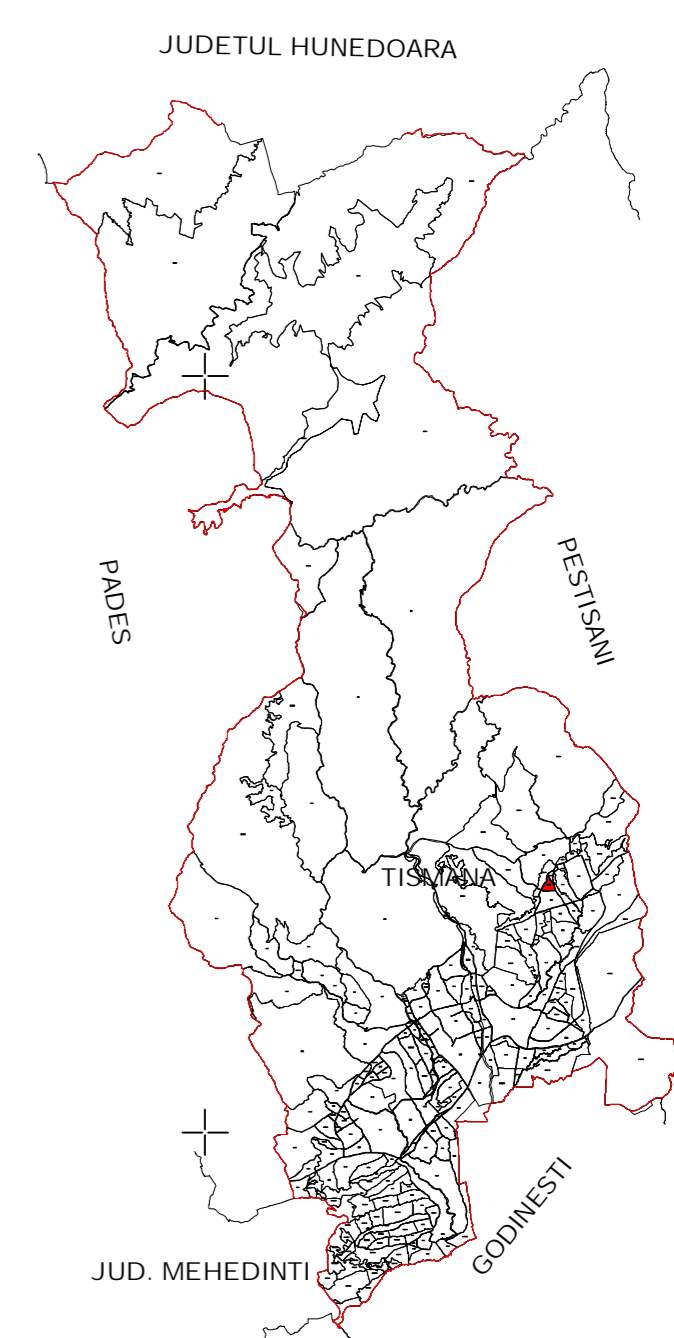

PLAN CADASTRAL
UAT Tismana, Judetul Gorj
Sector cadastral nr. 32
 Scara 1:1000
 Sistem de proiectie STEREO 70

LEGENDĂ

	Limita UAT
	Limita sector cadastral
	Limita tarla
	Limita PUG
	Numar sector cadastral
	Numar tarla
	UAT PRIGORIA
	ID Imobile
	Limita Imobile
	Limita constructii
	Identificator constructii

Scara = 1:2000
 1 cm pe plan = 20 m pe teren

Inregistrare sistematica UAT Tismana, Sector 32, Anul 2023
 "spre publicare"

S.C. TOPOMEDCRIS SRL		ORAS TISMANA	
Proiectat	ing. Medintu Mircea Adrian	Scara 1:1000	Lucrari de inregistrare sistematica a imobilelor in Sistemul Integrat de Cadastru si Carte funciara UAT-Tismana - Sector 32
Măsurat	SC TOPOMEDCRIS SRL		
Calculat	ing. Medintu Mircea Adrian	Data NOIEMBRIE 2023	
Editat	ing. Medintu Mircea Adrian		
Aprobat	ing. Medintu Mircea Adrian		