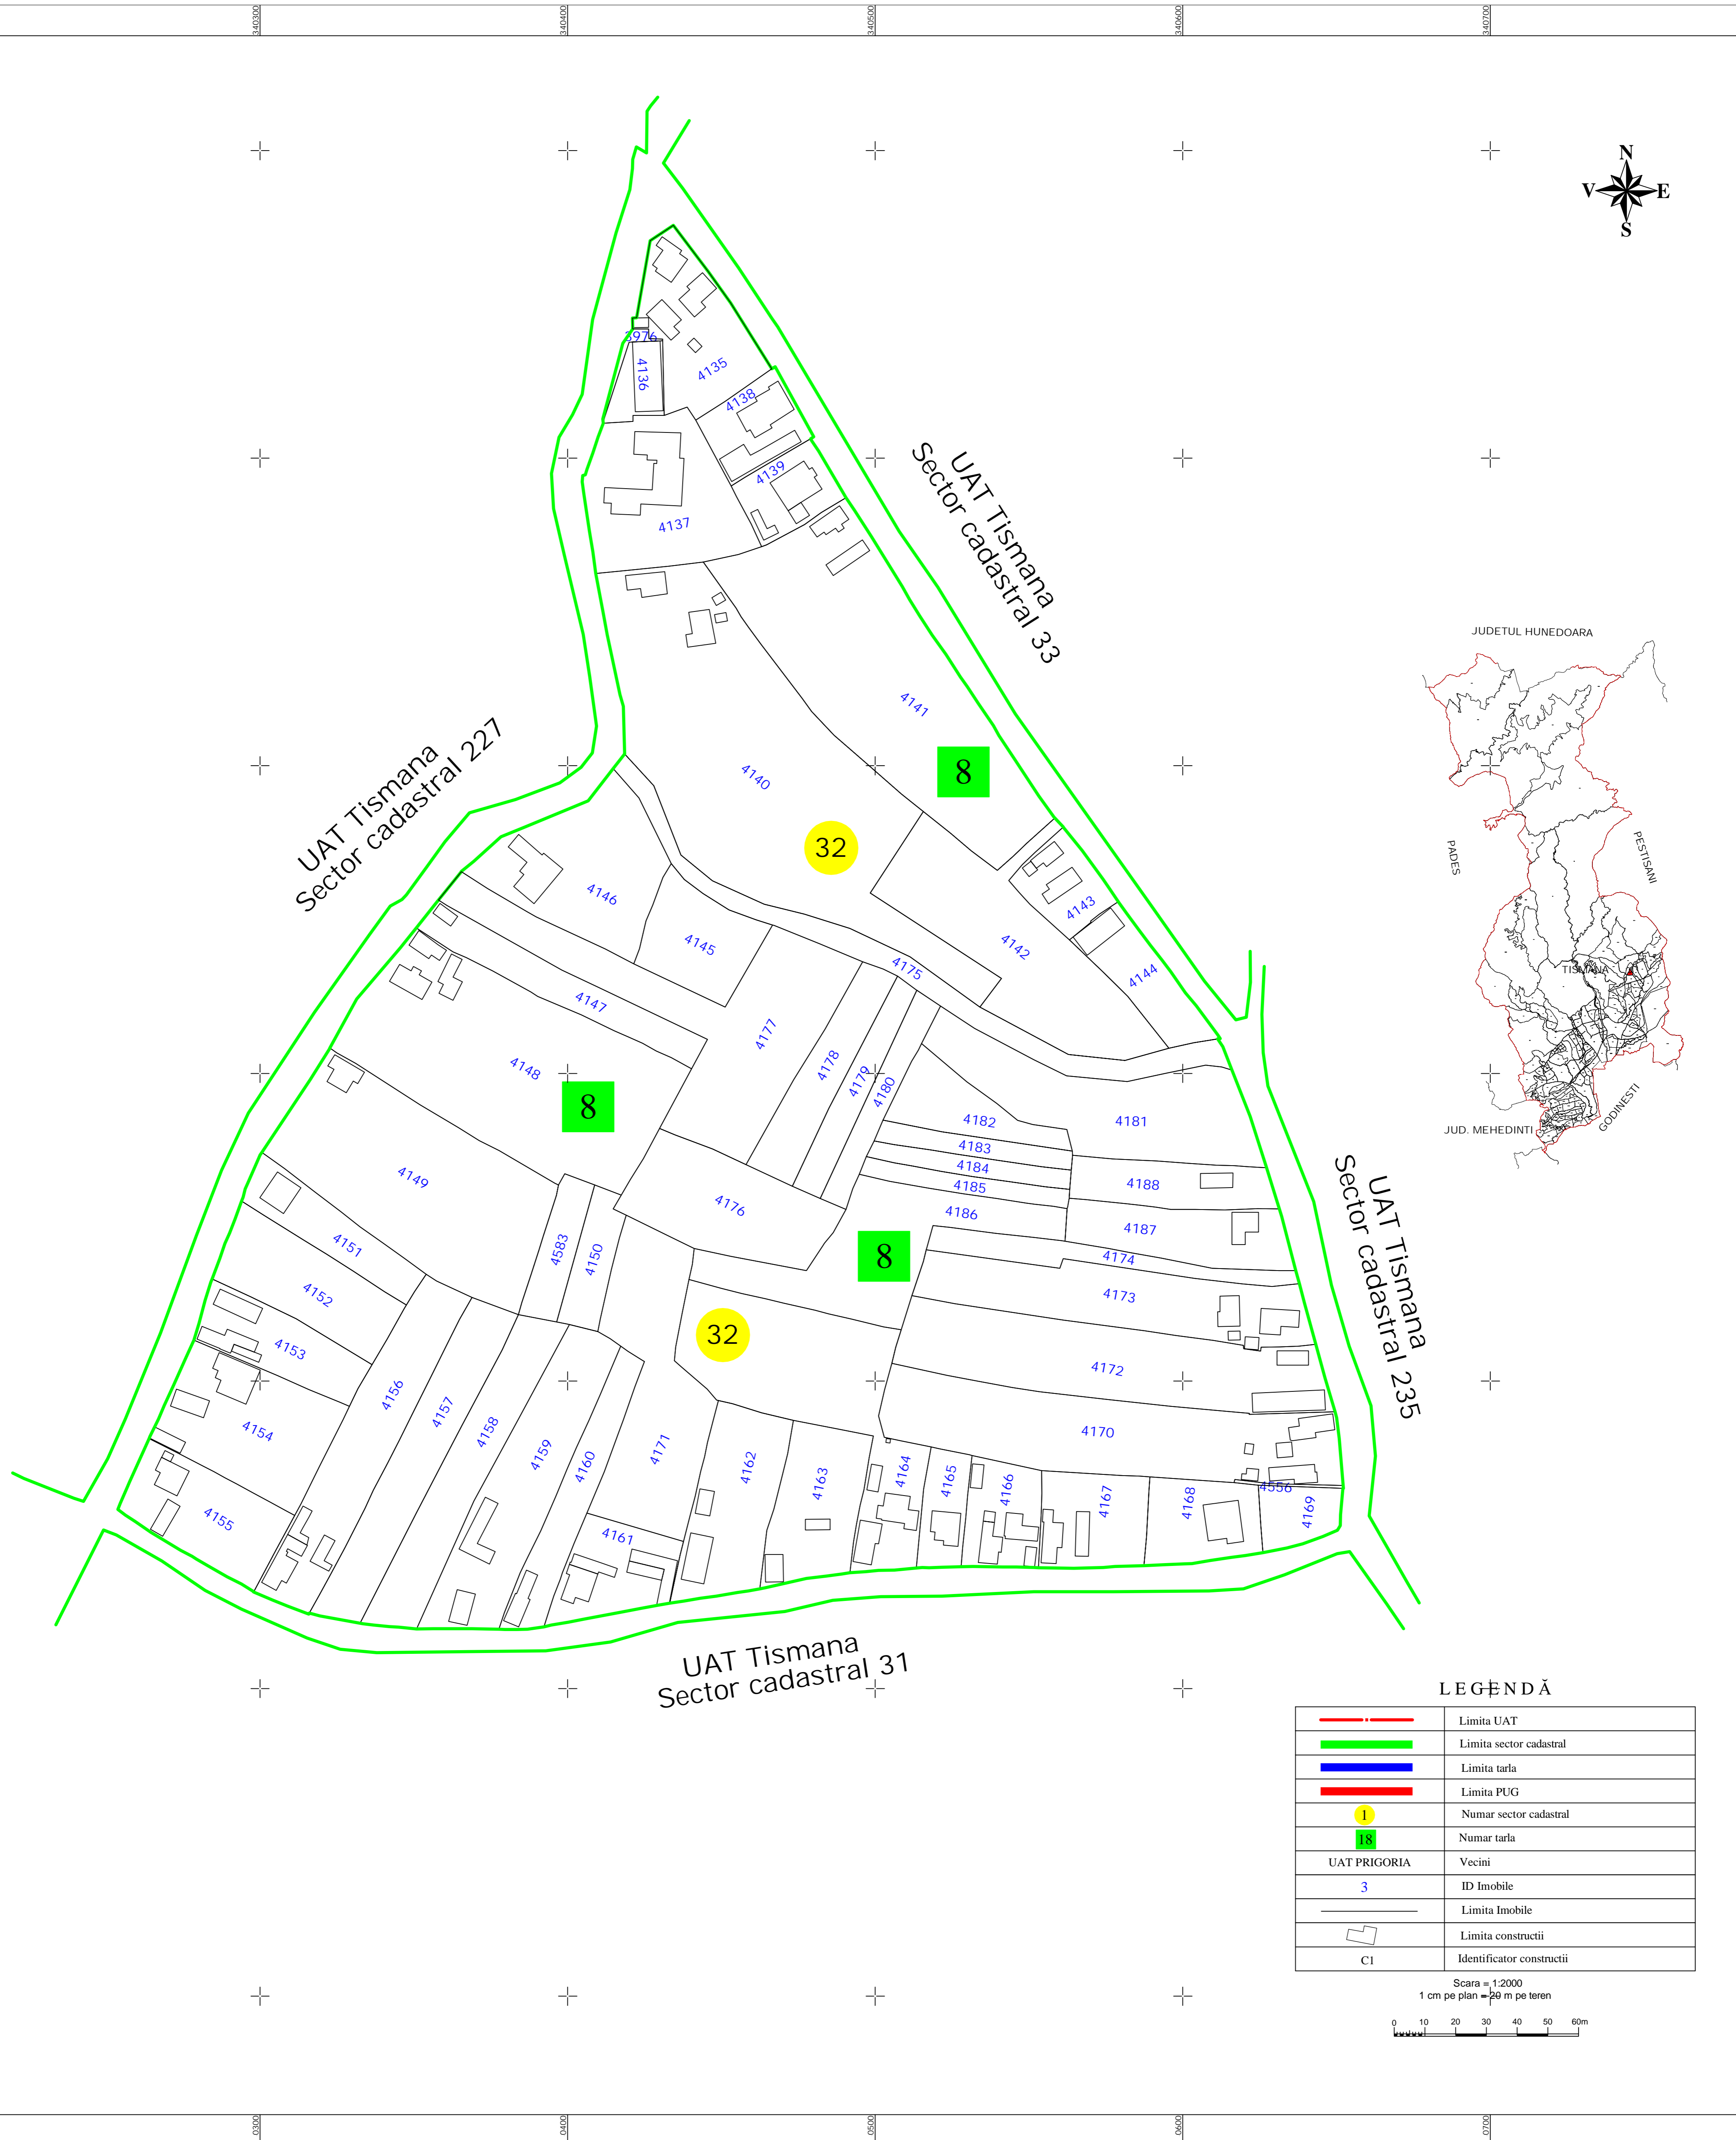

PLAN CADASTRAL
UAT Tismana, Judetul Gorj
Sector cadastral nr. 32
 Scara 1:1000
 Sistem de proiectie STEREO 70

LEGENDĂ

	Limita UAT
	Limita sector cadastral
	Limita tarla
	Limita PUG
	Numar sector cadastral
	Numar tarla
	UAT PRIGORIA
	ID Imobile
	Limita Imobile
	Limita constructii
	Identificator constructii

Scara = 1:2000
 1 cm pe plan = 20 m pe teren

Inregistrare sistematica UAT Tismana, Sector 32, Anul 2023
 "spre publicare"

S.C. TOPOMEDCRIS SRL		ORAS TISMANA	
Proiectat	ing. Medintu Mircea Adrian	Scara 1:1000	Lucrari de inregistrare sistematica a imobilelor in Sistemul Integrat de Cadastru si Carte funciara UAT-Tismana - Sector 32
Măsurat	SC TOPOMEDCRIS SRL		
Calculat	ing. Medintu Mircea Adrian	Data NOIEMBRIE 2023	
Editat	ing. Medintu Mircea Adrian		
Aprobat	ing. Medintu Mircea Adrian		