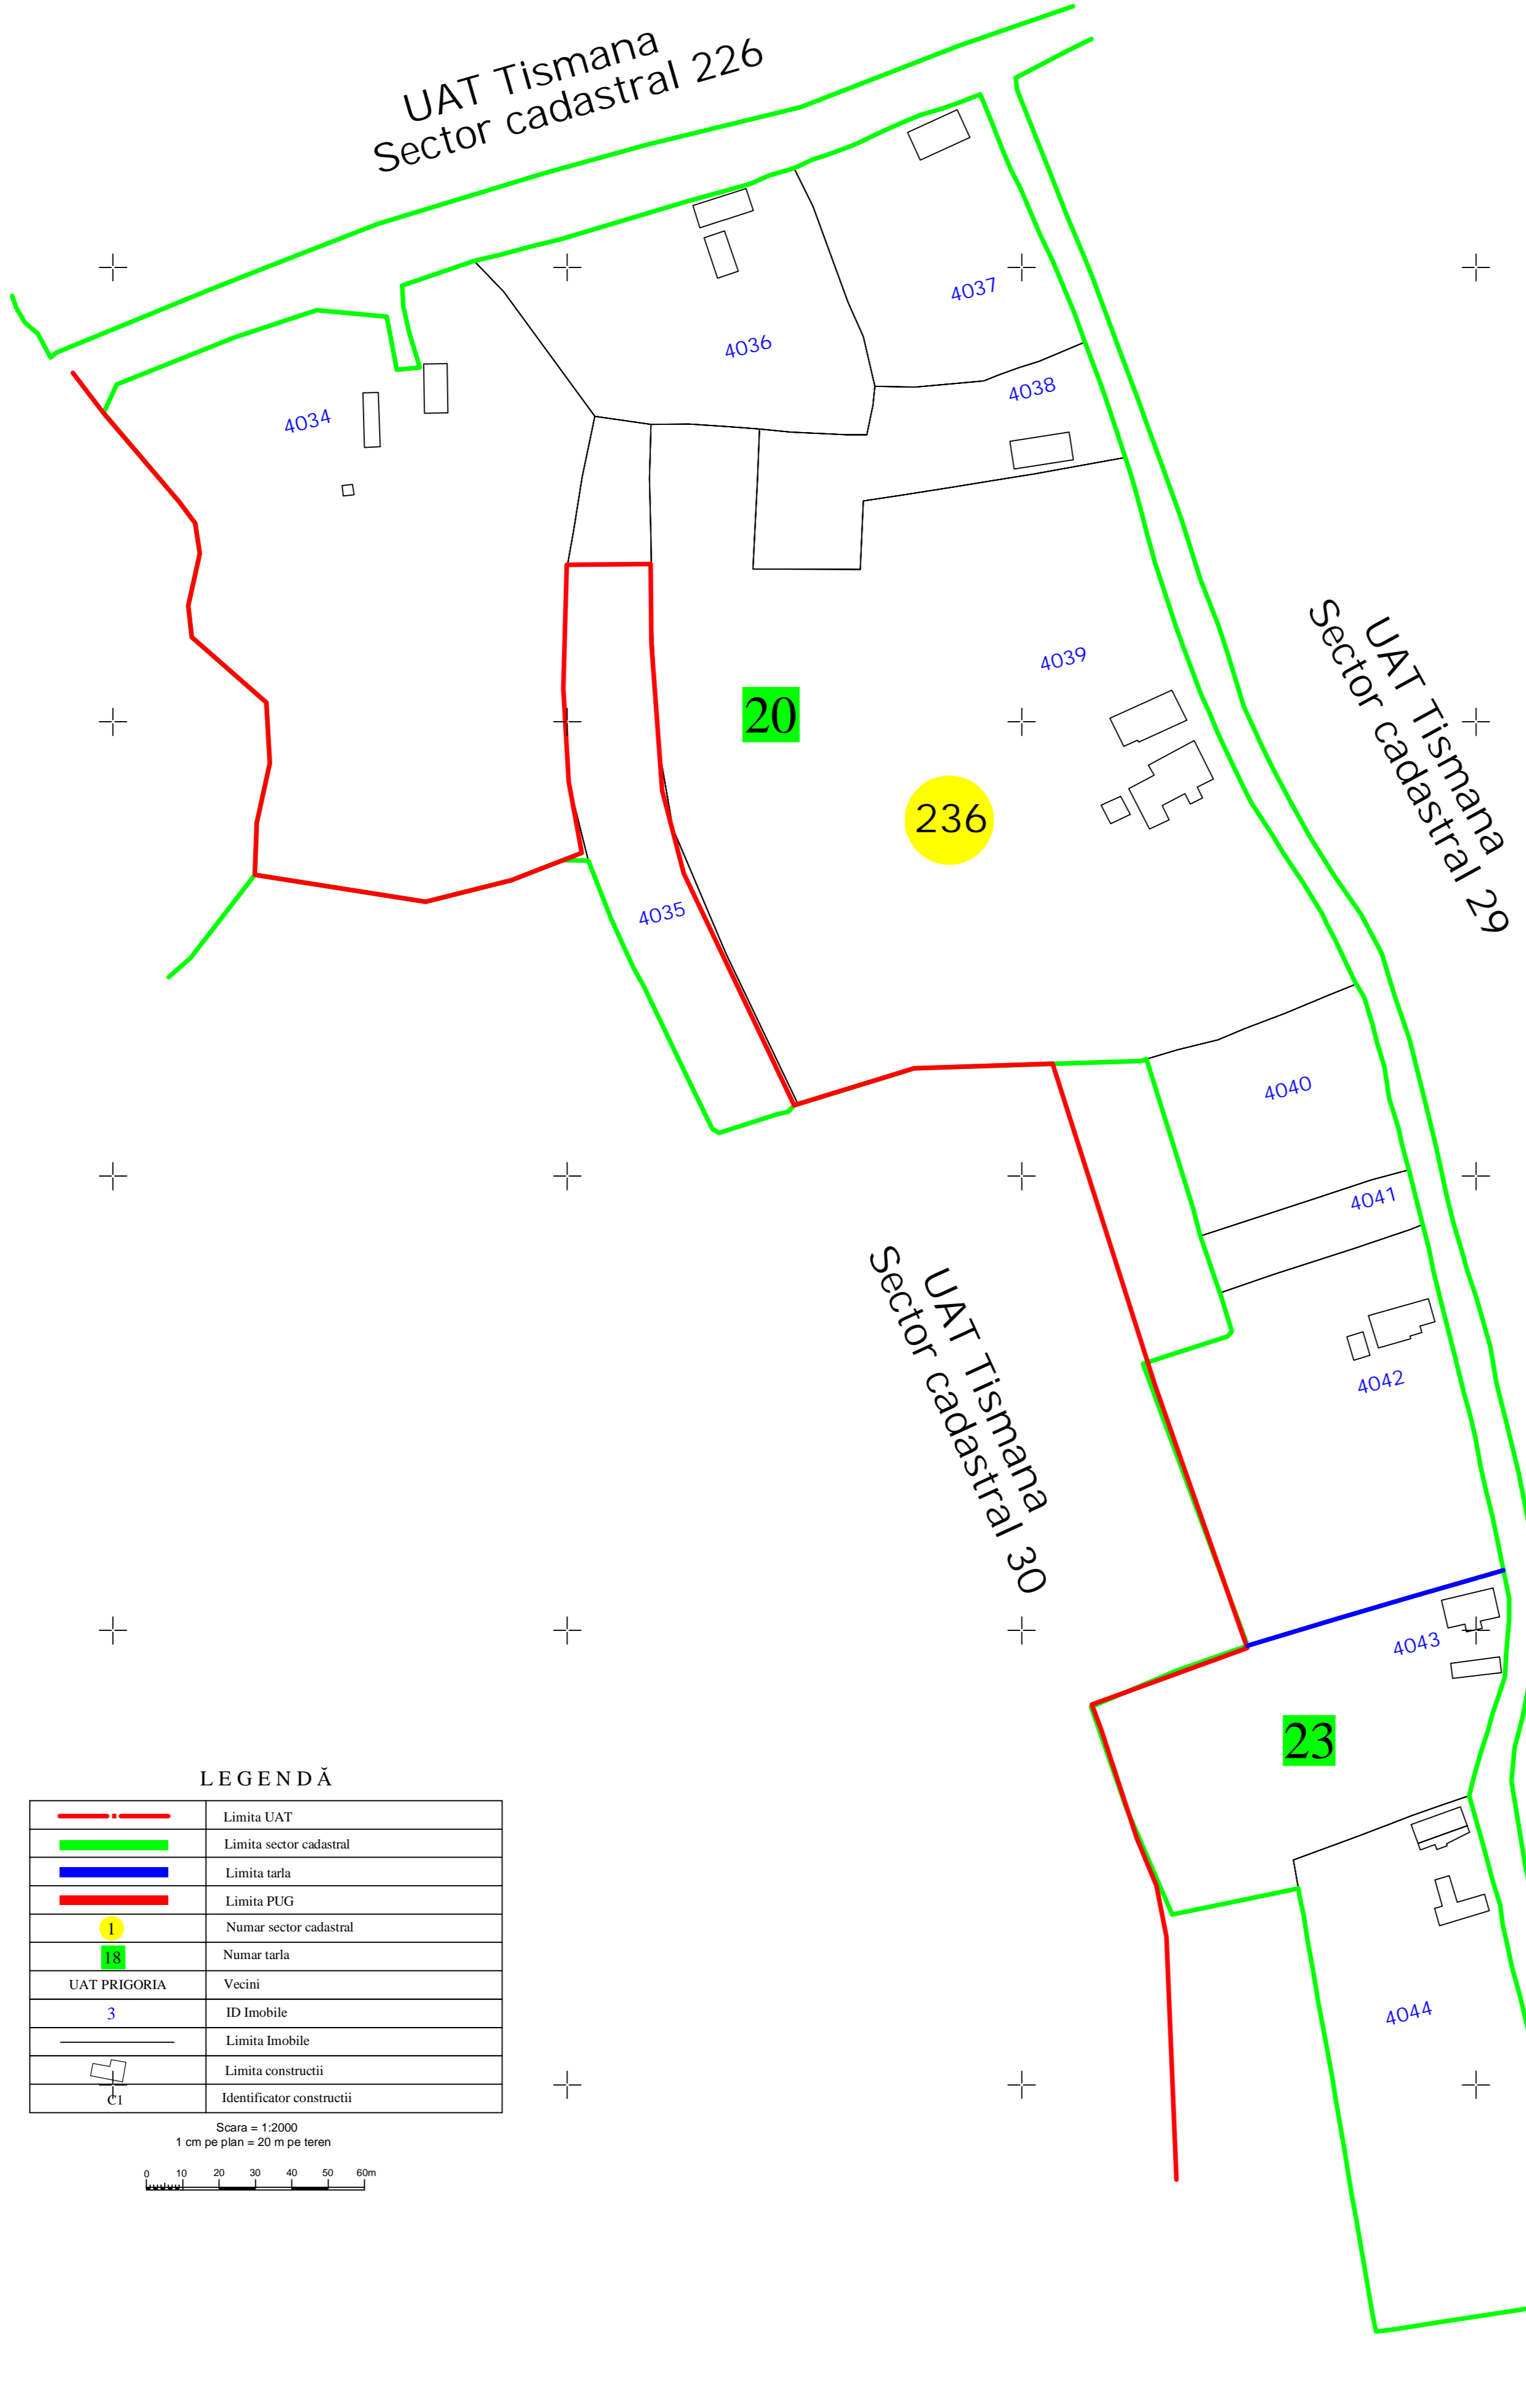

PLAN CADASTRAL
UAT Tismana, Judetul Gorj
Sector cadastral nr. 236
 Scara 1:1000
 Sistem de proiectie STEREO 70

LEGENDĂ

	Limita UAT
	Limita sector cadastral
	Limita tarla
	Limita PUG
	Numar sector cadastral
	Numar tarla
UAT PRIGORIA	Vecini
3	ID Imobile
	Limita Imobile
	Limita constructii
	Identificator constructii

Scara = 1:2000
 1 cm pe plan = 20 m pe teren

S.C. TOPOMEDCRIS SRL		ORAS TISMANA	
Proiectat	ing. Medintu Mircea Adrian	Scara	1:1000
Măsurat	SC TOPOMEDCRIS SRL	Calculat	ing. Medintu Mircea Adrian
Editat	ing. Medintu Mircea Adrian	Data	DECEMBRIE 2023
Aprobat	ing. Medintu Mircea Adrian	Lucrari de inregistrare sistematica a imobilelor in Sistemul Integrat de Cadastru si Carte funciara UAT-Tismana - Sector 236	