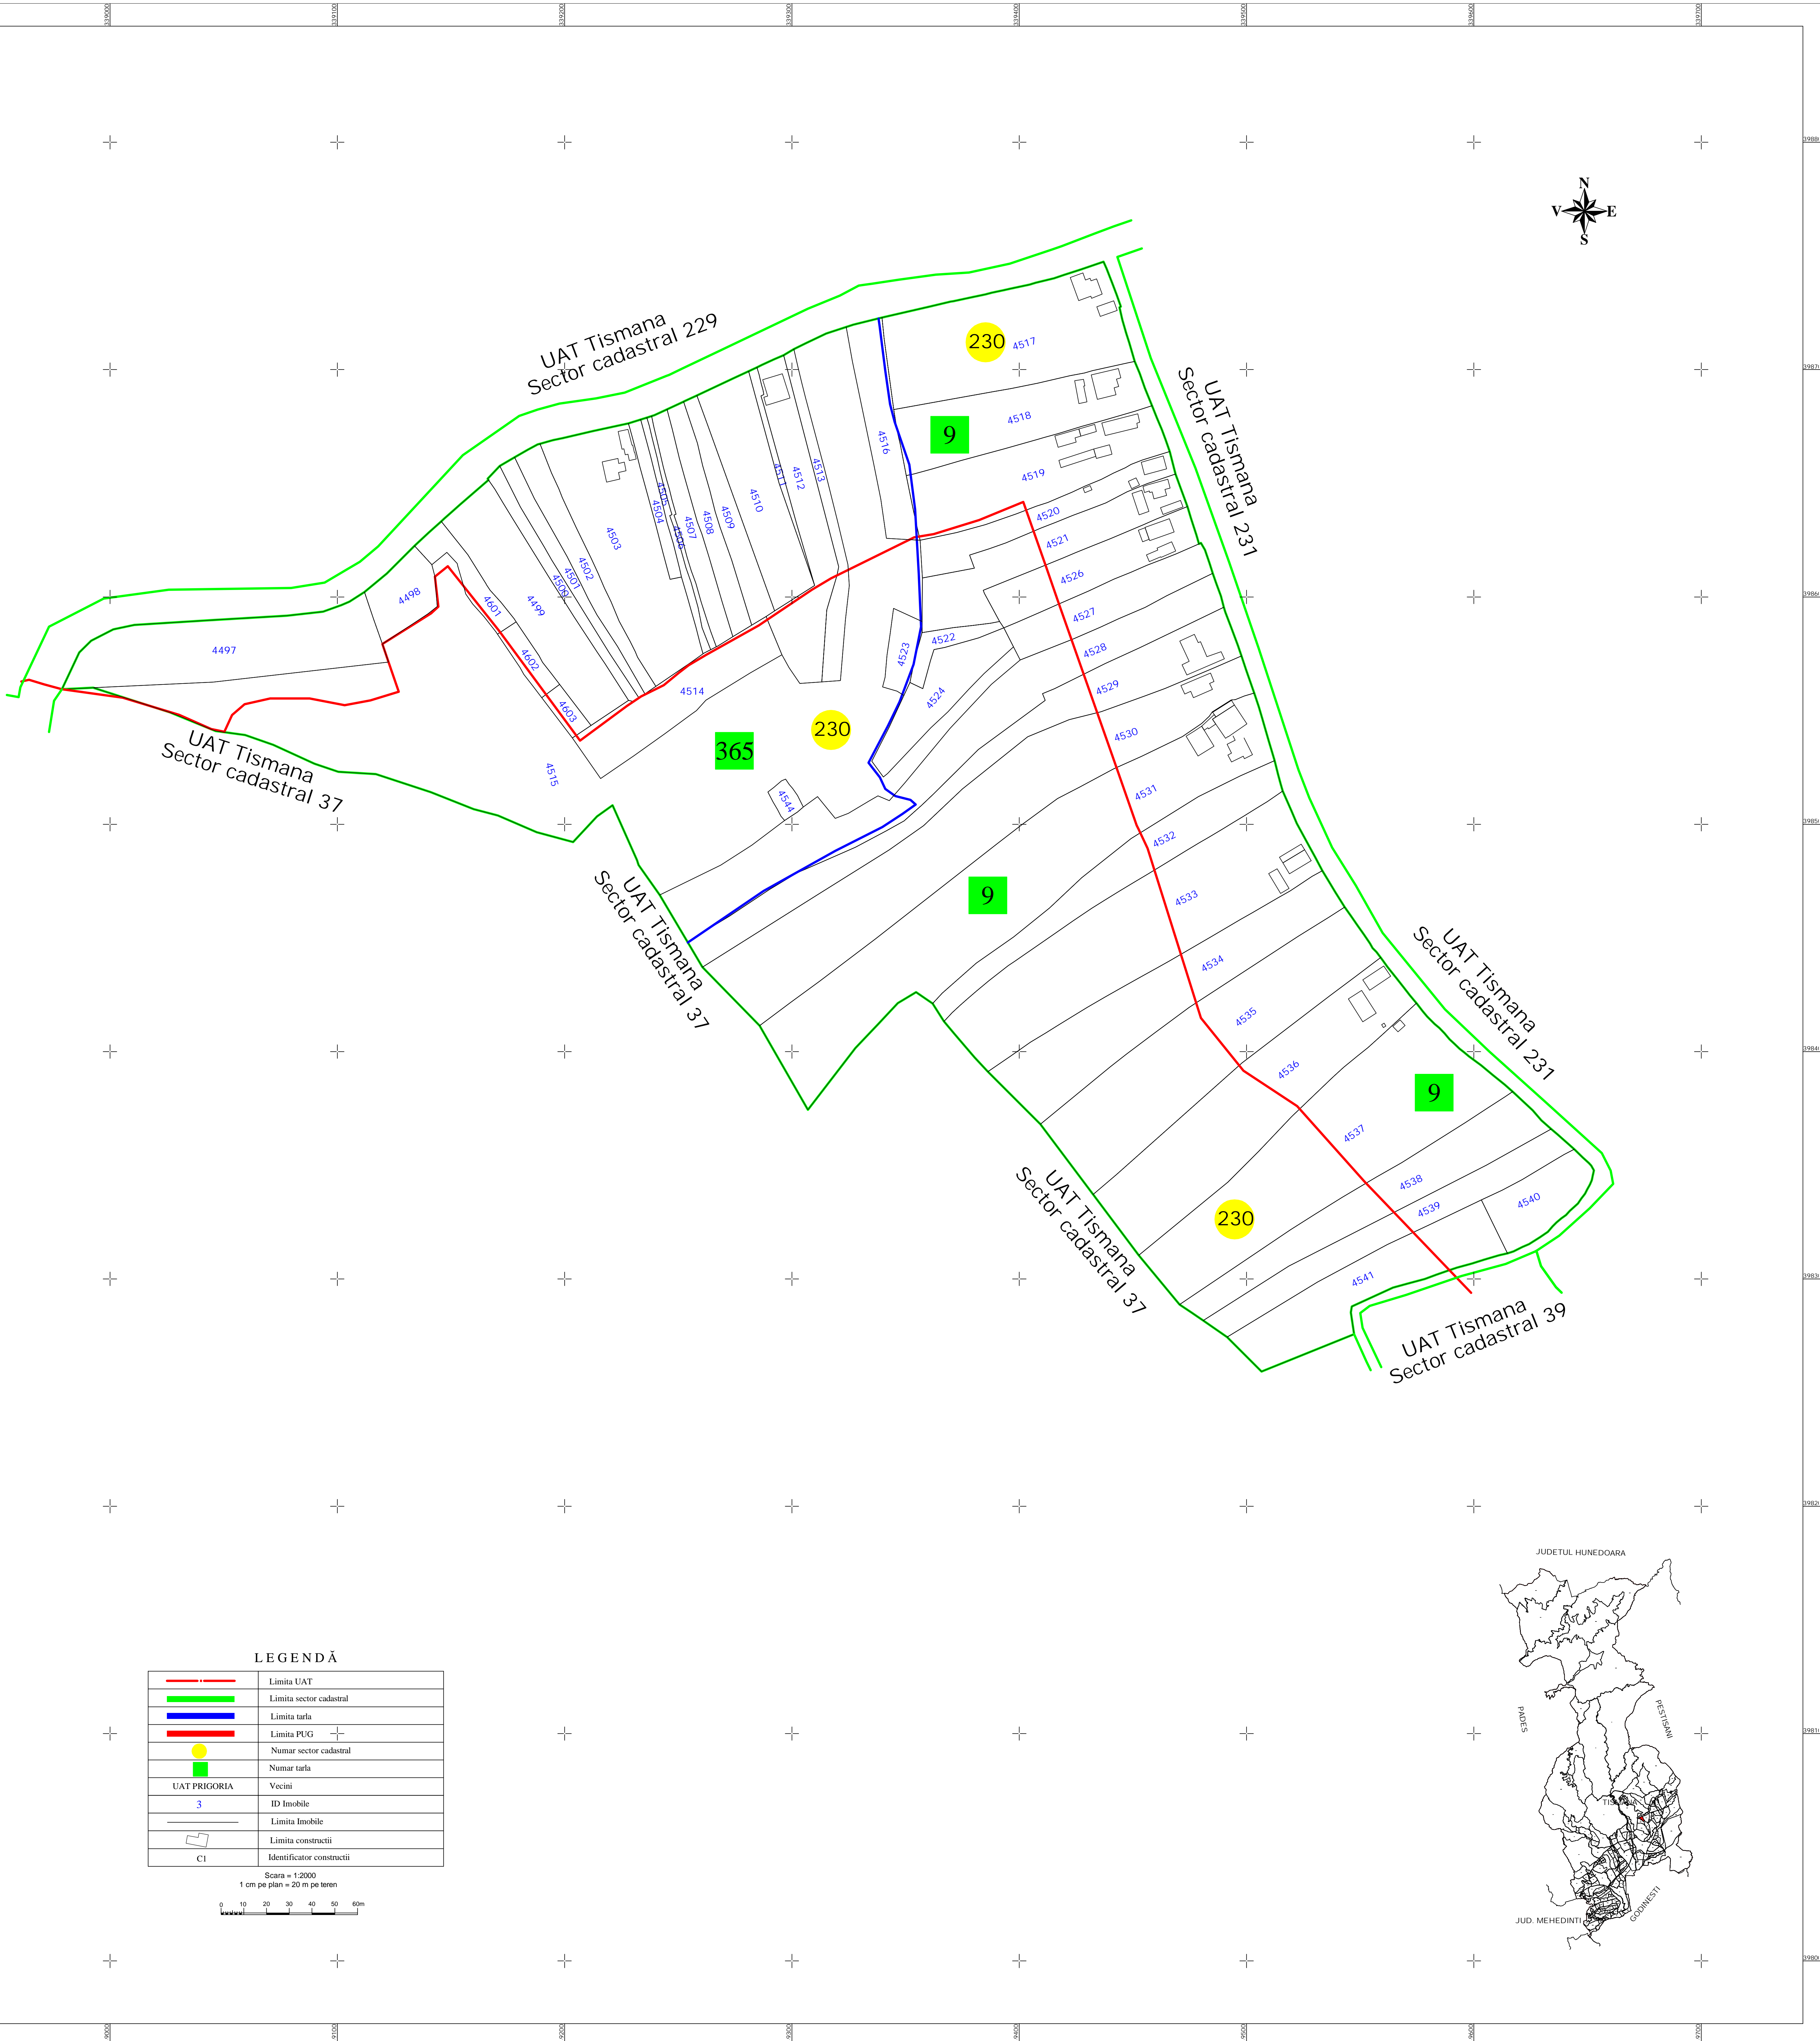

PLAN CADASTRAL

UAT Tismaņa, Judetul Gorj

Sector cadastral nr. 230

Scara 1:1000
Sistem de proiectie STEREO 70

LEGENDĂ

	Limita UAT
	Limita sector cadastral
	Limita tarla
	Limita PUG
	Numar sector cadastral
	Numar tarla
	UAT PRIGORIA
	ID Imobil
	Limita Imobil
	Limita constructii
	Identificator constructii

Scara = 1:2000
1 cm pe plan = 20 m pe teren