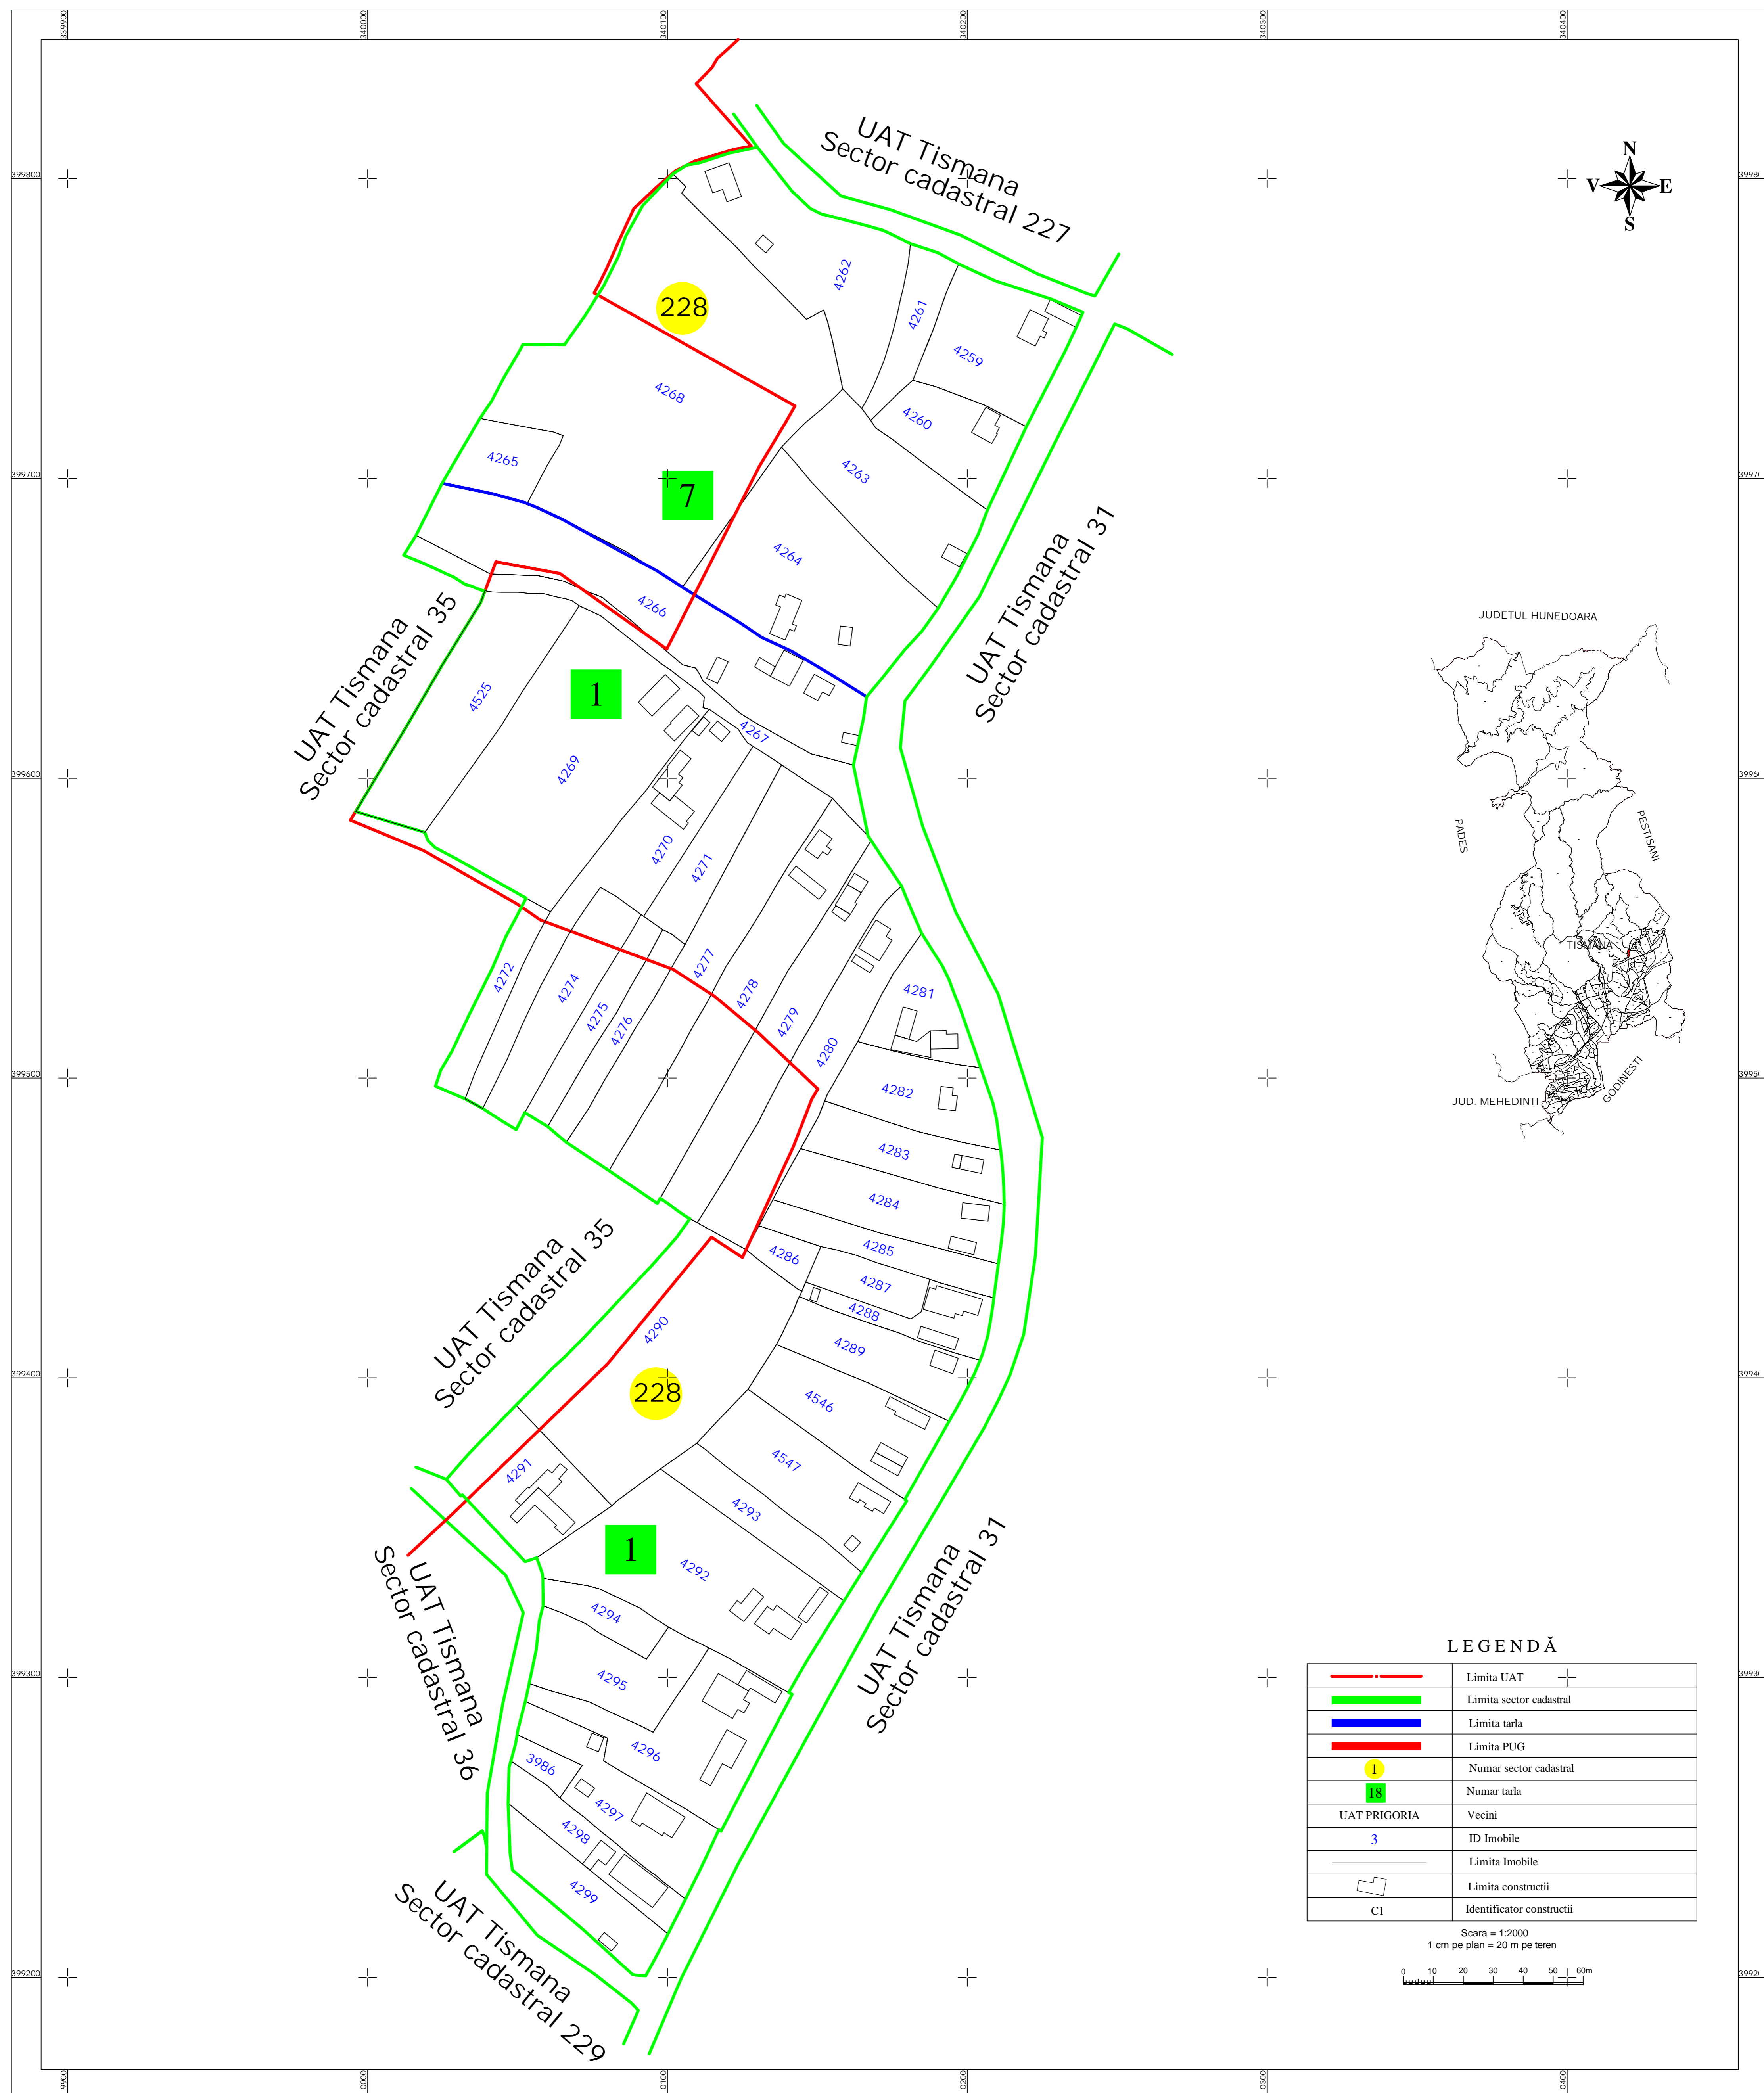

PLAN CADASTRAL
UAT Tismana, Judetul Gorj
Sector cadastral nr. 228
 Scara 1:1000
 Sistem de proiectie STEREO 70

LEGENDĂ

	Limita UAT
	Limita sector cadastral
	Limita tarla
	Limita PUG
	Numar sector cadastral
	Numar tarla
	UAT PRIGORIA
	ID Imobile
	Limita Imobile
	Limita constructii
	Identificator constructii

Scara = 1:2000
 1 cm pe plan = 20 m pe teren

Inregistrare sistematica UAT Tismana, Sector 228, Anul 2023
 "spre publicare"

S.C. TOPOMEDCRIS SRL		ORAS TISMANA	
Proiectat	ing. Medintu Mircea Adrian	Scara 1:1000	Lucrari de inregistrare sistematica a imobilelor in Sistemul Integrat de Cadastru si Carte funciara UAT-Tismana - Sector 228
Măsurat	SC TOPOMEDCRIS SRL		
Calculat	ing. Medintu Mircea Adrian	Data NOIEMBRIE 2023	
Editat	ing. Medintu Mircea Adrian		
Aprobat	ing. Medintu Mircea Adrian		